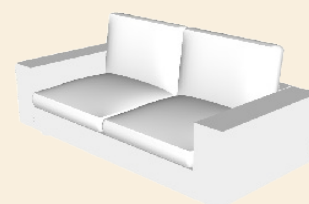

# Victoria

Hoogte:	ca. 89 cm
Zithoogte:	ca. 45 cm
Zitdiepte:	ca. 60-70 cm ( afhankelijk van de 100 of 110 diep )
Armleniging Breedte:	ca. 25 cm
Type stiknaden:	Zadelstik
Pootmogelijkheden:	Zwart kunststof
Zitkussens:	10 cm dikke zittingen van polyether (SG30, met een hoge densiteit). Deze zittingen zijn afgedekt met een 7 cm dikke toplaag die is gevuld met een mix van polyether granulaat (60%) en siliconen watten (40%). De zitkussens hebben een redelijke vormvastheid.
Rugkussens:	Dacron binnenkussens gevuld met een mix van polyether granulaat (60%) en siliconen watten (40%). Het wordt aanbevolen om de rugkussens regelmatig op te schudden.
Frame:	Romp van vuren houten latten waarvan de dragende delen van beuken hout zijn gemaakt. Dit houten frame is rondom dicht gemaakt met spaanplaat en hard board. Onder de zittingen zijn metalen nosag veren geplaatst die in de beuken houten lijsten zijn bevestigd.
Stoffen:	Leverbaar in meer dan 700 stoffen en leer.

# Victoria

Dimensions in cm

Depth 100 cm

E80: 80x100  
E90: 90x100  
E100: 100x100

2ZA: 160x100  
2.5ZA: 180x100  
3ZA: 200x100

EL/ER 80: 105x100  
EL/ER 90: 115x100  
EL/ER 100: 125x100

2 AL/AR: 185x100  
2.5 AL/AR: 205x100  
3 AL/AR: 225x100

1.5: 150x100

2: 210x100  
2.5: 230x100  
3: 250x100

C100  
100x100

Open C100  
100x100

# Victoria

Dimensions in cm

Depth 100 cm

LCH80 L/R  
175x105

LCH L/R  
175x125

OTM L/R  
220x100

Divan L/R  
220x125

OTT L/R  
135x100